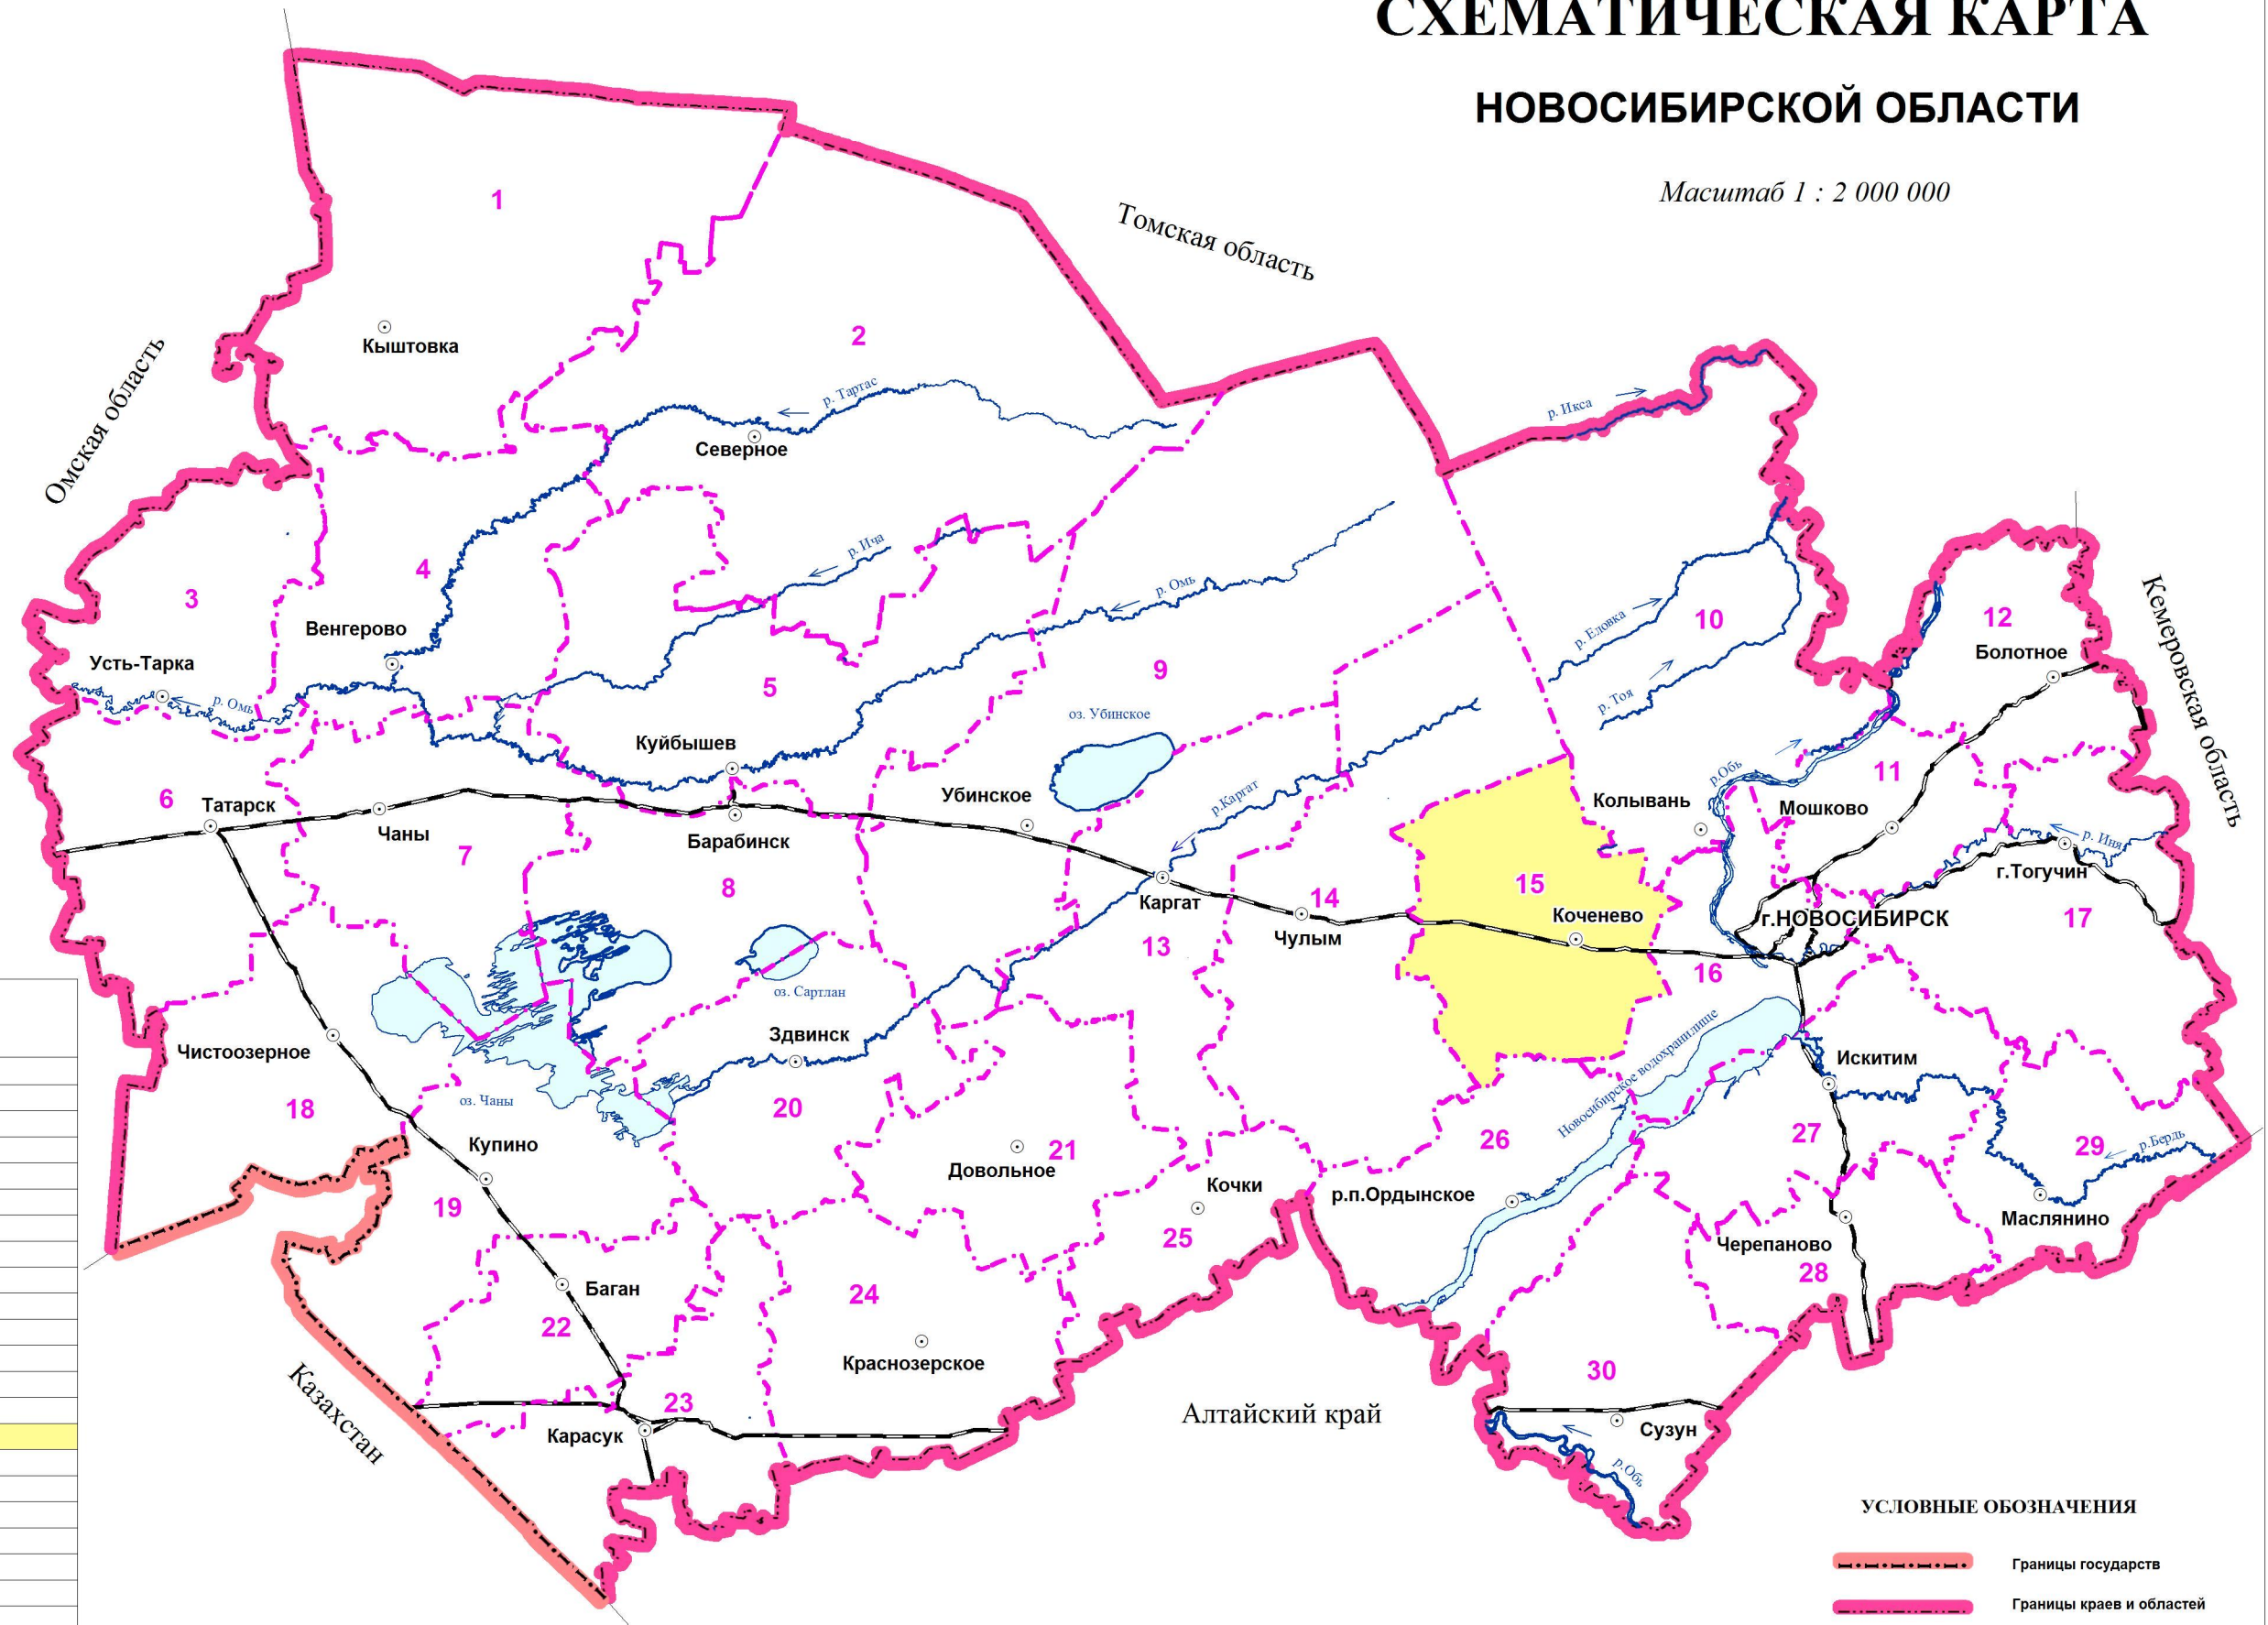

СХЕМАТИЧЕСКАЯ КАРТА НОВОСИБИРСКОЙ ОБЛАСТИ

Масштаб 1 : 2 000 000

ЭКСПЛИКАЦИЯ

№ п.п.	НАИМЕНОВАНИЕ РАЙОНОВ
1	КЫШТОВСКИЙ РАЙОН
2	СЕВЕРНЫЙ РАЙОН
3	УСТЬ-ТАРСКИЙ РАЙОН
4	ВЕНГЕРОВСКИЙ РАЙОН
5	КУЙБЫШЕВСКИЙ РАЙОН
6	ТАТАРСКИЙ РАЙОН
7	ЧАНОВСКИЙ РАЙОН
8	БАРАБИНСКИЙ РАЙОН
9	УБИНСКИЙ РАЙОН
10	КОЛЫВАНСКИЙ РАЙОН
11	МОШКОВСКИЙ РАЙОН
12	БОЛОТНИНСКИЙ РАЙОН
13	КАРГАТСКИЙ РАЙОН
14	ЧУЛЫМСКИЙ РАЙОН
15	КОЧЕНЕВСКИЙ РАЙОН
16	НОВОСИБИРСКИЙ РАЙОН
17	ТОГУЧИНСКИЙ РАЙОН
18	ЧИСТООЗЕРНЫЙ РАЙОН
19	КУПИНСКИЙ РАЙОН
20	ЗДВИНСКИЙ РАЙОН
21	ДОВОЛЕНСКИЙ РАЙОН
22	БАГАНСКИЙ РАЙОН
23	КАРАСУКСКИЙ РАЙОН
24	КРАСНОЗЕРСКИЙ РАЙОН
25	КОЧКОВСКИЙ РАЙОН
26	ОРДЫНСКИЙ РАЙОН
27	ИСКИТИМСКИЙ РАЙОН
28	ЧЕРЕПАНОВСКИЙ РАЙОН
29	МАСЛЯНИНСКИЙ РАЙОН
30	СУЗУНСКИЙ РАЙОН

УСЛОВНЫЕ ОБОЗНАЧЕНИЯ

-  Границы государств
-  Границы краев и областей
-  Границы районов
-  Железные дороги
-  Реки и озера
-  Населенные пункты